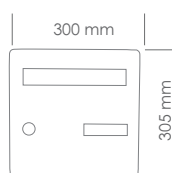

SPÉCIAL ENCASTREMENT

Boîte à encastrer

Côté rue

Côté privé

Dimensions au choix pour muret

Encadrement Inox + Façade Alu
Intégration parfaite dans un mur !

- Système à 2 portes à sceller de part et d'autre d'un mur
- Une porte extérieure pour le dépôt du courrier avec fermeture PTT et fenêtre d'introduction du courrier 235 x 25 mm
- Goulotte antivol et volet en levant
- Une porte intérieure pour la récupération du courrier avec fermeture à cylindre personnalisée
- 2 versions :
 - Modèle aluminium avec cadre en inox 18/8
 - Modèle en tôle d'acier électrozinguée recouvert de résine thermodurcissable

	Aluminium		Blanc 9016	
Côté rue	156 223	8 198,81	156 226	9 149,33
Côté privé	156 233	7 159,61	156 236	8 108,91

DÉCOBox, boîte encastrable

NF D 27-405

Avec un design sobre et intemporel, DECObox est livrée démontée pour permettre au professionnel de gagner un temps précieux : il ne reste alors qu'à donner à la boîte aux lettres la finition souhaitée (peinture assortie au portail, aux volets, à la clôture, etc.) et à la remonter. Son assemblage a été étudié pour être rapide et efficace !

La boîte idéale pour les fabricants de portails et de clôtures

- Tôle d'acier traitée anticorrosion, pré-peint
- Cylindre compatible avec la distribution postale
- Dimensions : L 282 x H 285 x P 390 mm (P 404 mm en Double Face)
- Revêtement protecteur composé à 100% de poudres polyester, issues d'un procédé de recyclage interne, conférant à cette primaire d'accrochage efficacité et impact écologique positif
- Fixation encastrée, en applique ou sur piquet
- Piquet en option : A - D2 - D3 - D4 - D5 - D6 - D7