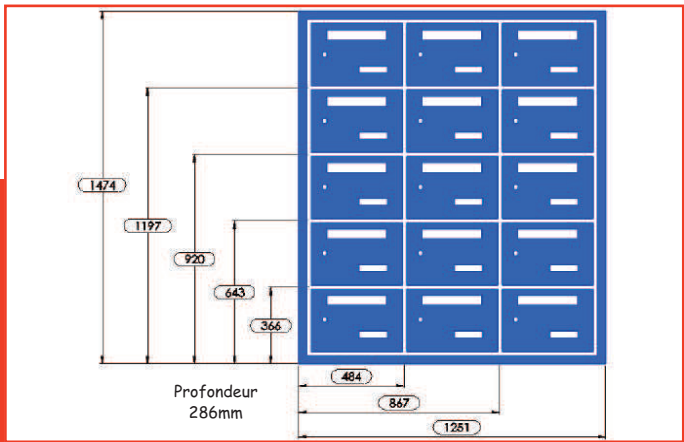

**BOITE POUR
L'INTERIEUR**

**POUR SITES
à RISQUES MODÉRÉS**

**PORTILLON 10/10
FERMETURE 1 PT**

**PROFONDEUR
RÉDUITE À 286MM**

DIMENSIONS

RESPECTE

- Norme NFD 27-404
- Anti-Vandalisme E
- Corrosion Classe C
(Garantie 5 ans contre la perforation par la rouille)

DESCRIPTIF TECHNIQUE

PORTILLON :

- Portillon en tôle acier électro-zingué (10/10e)
- Porte-nom en applique en polycarbonate
- Fenêtre d'introduction avec chicane anti-vol
- Came batteuse de fermeture 1 point (central)
- Serrure de sûreté, 2 clés fournies

PORTE COLLECTIVE (CADRE PTT) :

- Vantail PTT en tube acier 15/10e et profil acier électro-zingué plié 15/10e
- Came de fermeture 1 point pour la serrure PTT (central)
- Système anti-arrachage par crochet central
- Serrure PTT provisoire en plastique fournie (seule la Poste étant habilitée à poser les serrures PTT définitives)

	
1015 G	9005 G
	
1019 G	9016 G
	
3005 G	
	
5003 G	
	
5024 G	
	
6005 G	
	
6019 G	
	
7012 G	
	
7016 G	
	
8019 G	

OPTIONS POSSIBLES

				
Alvéole vide (sans portillon)	Alvéole double hauteur avec porte (courrier volumineux)	Tableau d'affichage (bois) sans porte - 1,2 ou 4 alvéoles	Tableau d'affichage (bois) avec porte - 1,2 ou 4 alvéoles	Tableau nominatif à réglette avec porte - 1,2 ou 4 alvéoles
				
Réservation interphonie 1 ou 2 alvéoles verticales	Portillon intégral (sans fente d'introduction)	Portillon avec logo personnalisé découpé	3ème Clé sur portillon	Etiquette plastique nominative (noire)
				
Profil d'encastrement (cornière)	Profil d'encastrement (1/4 de rond)			